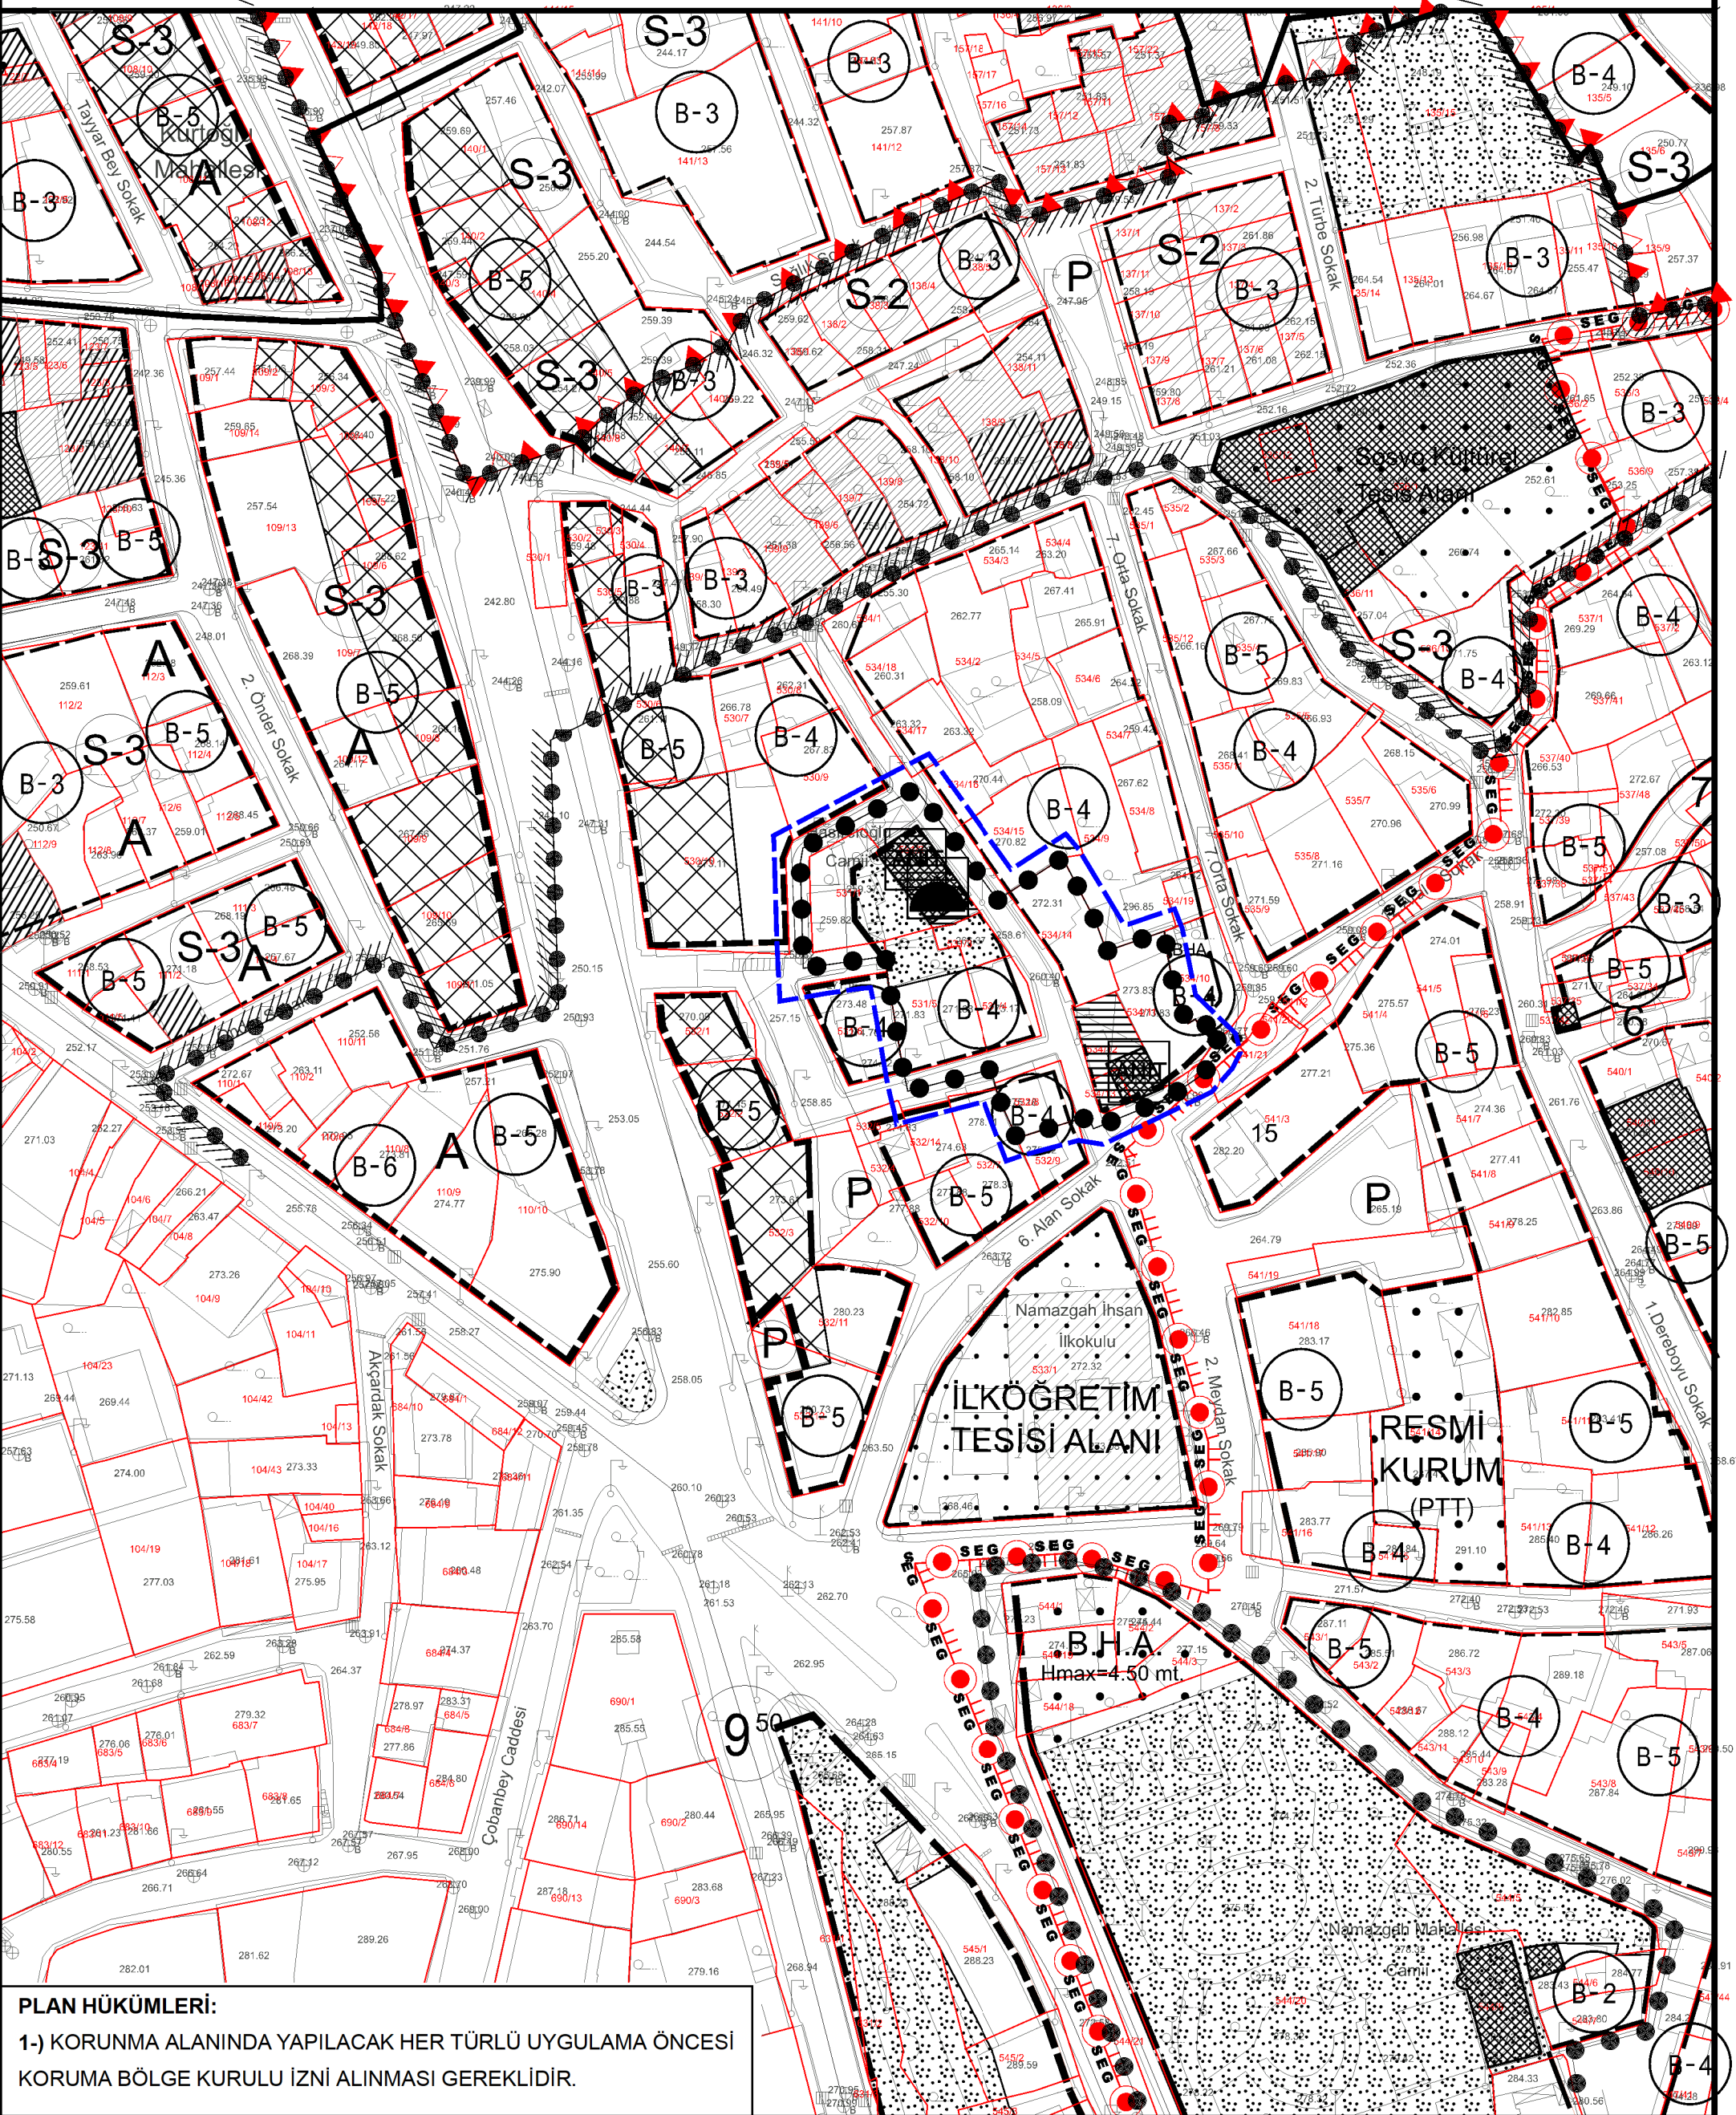

BURSA İLİ, YILDIRIM İLÇESİ, NAMAZGAH MAHALLESİ, 531 ADA 1-2-3-4-5 , 532 ADA 8 , 534 ADA 11-12-13-14 PARSELLER  
VE ÇEVRESİNE İLİŞKİN 1/1000 ÖLÇEKLİ SETBAŞI- YEŞİL- EMİRSULTAN İMAR PLANI DEĞİŞİKLİĞİ

GÖSTERİM

PLAN HÜKÜMLERİ:

1-) KORUNMA ALANINDA YAPILACAK HER TÜRLÜ UYGULAMA ÖNCESİ  
KORUMA BÖLGE KURULU İZİNİ ALINMASI GEREKLİDİR.

ADA- PARSEL

531 ADA 1-2-3-4-5 , 532 ADA 8 , 534 ADA 11-12-13-14 PARSELLER

Yıl.Bel.Mec.Kar.